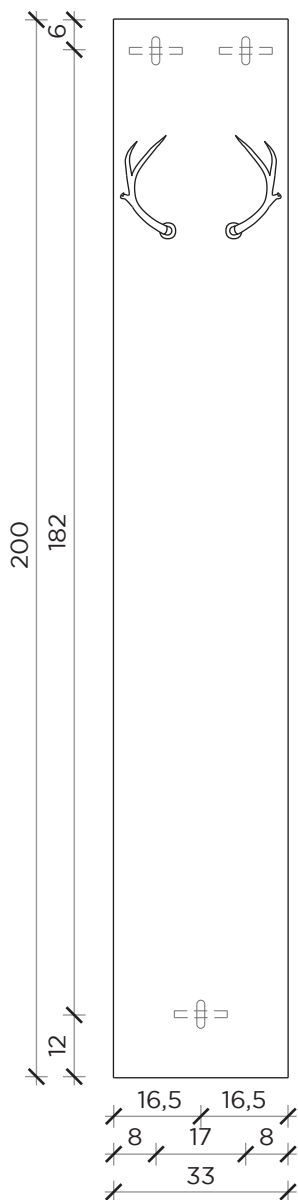

FRONTE | FRONT

LATO | SIDE

FRONTE | FRONT

LATO | SIDE

HUBERTUS

Specchio/Pannello | *Mirror/Panel*

Designer:

Filippo Mambretti

Anno | Year:

2014

Materiali | Materials:

Specchio o pannello in tavole di legno di recupero con appendiabiti in ottone | *Mirror or panel made of recovery wood planks with hangers*