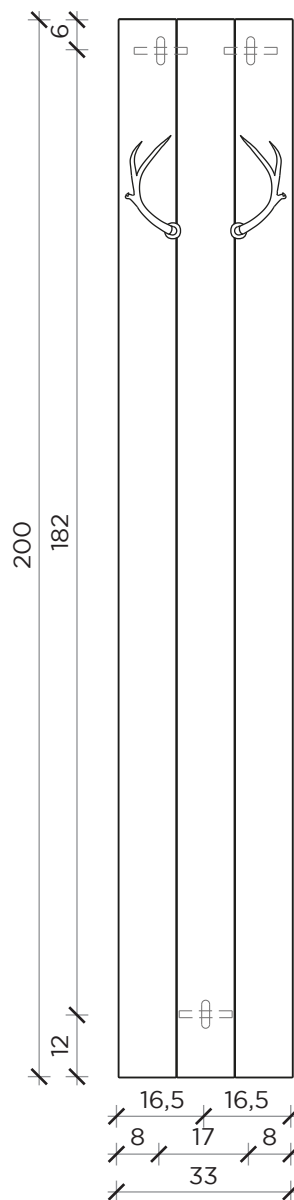

FRONTE | FRONT

LATO | SIDE

FRONTE | FRONT

LATO | SIDE

HUBERTUS

Specchio/Pannello | *Mirror/Panel*

Designer:

Filippo Mambretti

Anno | Year:

2014

Materiali | Materials:

Specchio o pannello in tavole di legno di recupero con appendiabiti in ottone | *Mirror or panel made of recovery wood planks with hangers*